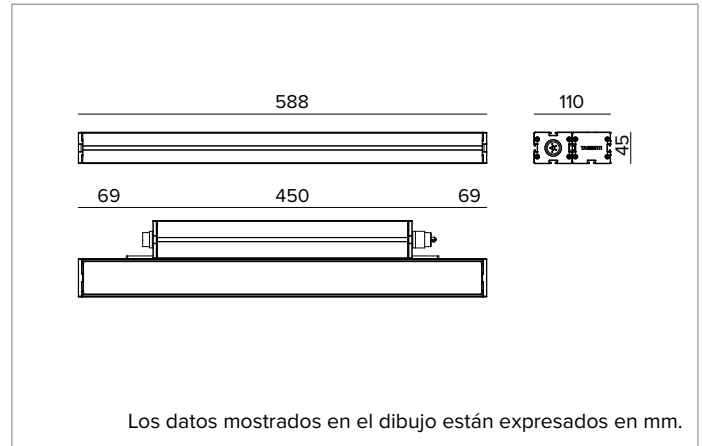

E0542GWL830ELBC | JEDI NOVA 55 Proyector Side Box

Proyector lineal orientable de LED

		3000K	H(m)	D1(m)	D2(m)	E _{max} (lx)
		Ra80	11°	59°		
		Fixture Power	35W	1	0.19	1.14 13217
		Source Flux	4548lm	2	0.37	2.28 3304
		Fixture Flux	3423lm	3	0.56	3.42 1469
		Efficacy	98lm/W	4	0.74	4.55 826
TS2100	I _{max} =2906cd/klm	I _{max}	13217cd	5	0.93	5.69 529

Rendimiento luminoso: 98lm/W

Seguridad fotobiológica: Conforme al grupo de riesgo RG1 (Riesgo Bajo)

CARACTERÍSTICAS MECÁNICAS

Cuerpo de aluminio extruido anodizado 15μ. Pantalla plana de cristal extra claro de 5mm de espesor. Cuerpo de la luminaria orientable respecto a la superficie de instalación mediante estribos accesorios.

Color y acabado: Cobre bruñido

Dimensiones: L=588mm

Peso: 3,2Kg

Versión: STANDARD

Grado de protección: IP66,IP67,IP68,IP69

Resistencia mecánica: IK07

CARACTERÍSTICAS ELÉCTRICAS

Driver integrado, en la versión ON-OFF (posicionado lateralmente al cuerpo óptico). Equipado con cableado pasante con conectores IN/OUT para instalación de panel con sellado longitudinal (el sellado limita el riesgo de ascenso de la humedad hacia el driver / cuerpo óptico). Luminaria compatible con EN 60598-2-22 para suministro de energía desde un sistema de emergencia centralizado CPSS (Central Power Supply System), no incorporado en la luminaria - áreas de alto riesgo excluidas. La potencia y el flujo predeterminados son 100% en CA y 100% en CC.